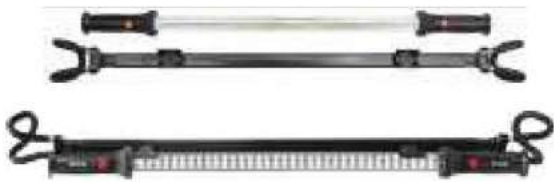

Workshop LED battery lamp

36 LED	18 LED	36 LED	7.4V 2400mAh Li-Ion	230V-50Hz BATTERY CHARGER LADOMAGNET
900 lm	CHARGING TIME COLD DOWN 5.5 h	WORK TIME COLD FACT 3.5 h	HOOK HAK	MAGNETIC

NEW

SMD
LED

YATO	
YT-08533	4