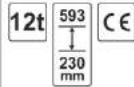

YATO	T	
YT-1714	10	1