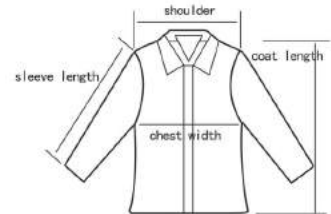

Middle-cut safety shoes

INSOLE & MESH

COLOR BOX

YATO	size	
YT-80761	39	10
YT-80762	40	10
YT-80763	41	10
YT-80764	42	10
YT-80765	43	10
YT-80766	44	10
YT-80767	45	10
YT-80768	46	10
YT-80769	47	10

Middle-cut safety shoes

YATO	size	
YT-80792	37	10
YT-80793	38	10
YT-80794	39	10
YT-80795	40	10
YT-80796	41	10
YT-80797	42	10
YT-80798	43	10
YT-80799	44	10
YT-80800	45	10
YT-80801	46	10
YT-80802	47	10

PU SOLE

Soft shell jacket

YATO	Size	coat length (mm)	chest width (mm)	shoulder (mm)	sleeve length (mm)	
YT-80390	S	76	59	49	61	10
YT-80391	M	78	62	51	63	10
YT-80392	L	80	65	53	65	10