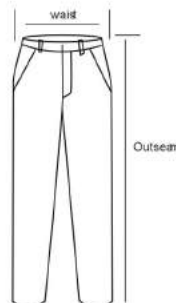

YATO	size	
YT-80792	37	10
YT-80793	38	10
YT-80794	39	10
YT-80795	40	10
YT-80796	41	10
YT-80797	42	10
YT-80798	43	10
YT-80799	44	10
YT-80800	45	10
YT-80801	46	10
YT-80802	47	10

PU SOLE

Soft shell jacket

YATO	Size	coat length (mm)	chest width (mm)	shoulder (mm)	sleeve length (mm)	
YT-80390	S	76	59	49	61	10
YT-80391	M	78	62	51	63	10
YT-80392	L	80	65	53	65	10

Safety vest

YATO	size	
YT-80426	M	20
YT-80427	L	20
YT-80428	XL	20
YT-80429	XXL	20

Safety vest

YATO	size	
YT-74665A	XL	8

Safety vest

YATO	size	
YT-74661A	XL	8

**Working jacket**

POLYBAG

YATO	size	shoulder width (mm)	Chest (mm)	
YT-8020	S	52,5	60	20
YT-8021	M	53,5	62,5	20
YT-8022	L	54,5	64,5	20
YT-8023	XL	57	67	20
YT-8024	XXL	61	71	20

**Working trousers**

POLYBAG

YATO	size	waist (mm)	Outseam (mm)	
YT-8025	S	76	107	20
YT-8026	M	88	109	20
YT-8027	L	100	111	20
YT-8028	XL	112	113	20
YT-8029	XXL	124	113	20