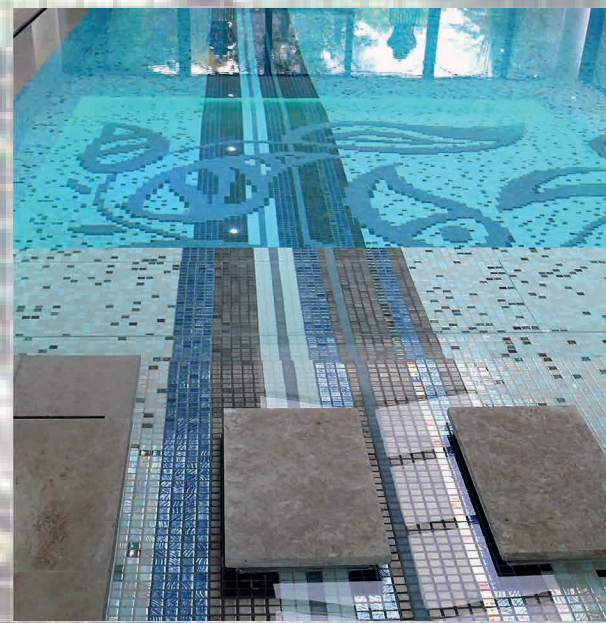

Sheet size : 303x303mm
Size/pc : 25x25mm
Sheet/Ctn : 20 Sheet
Price : RM 15.00 / Sheet

IN Series

IN1172

IN1181

IN1104

IN1207

IN1044

Sheet size : 303x303mm
Size/pc : 25x25mm
Sheet/Ctn : 20 Sheet
Price : RM 18.00 / Sheet