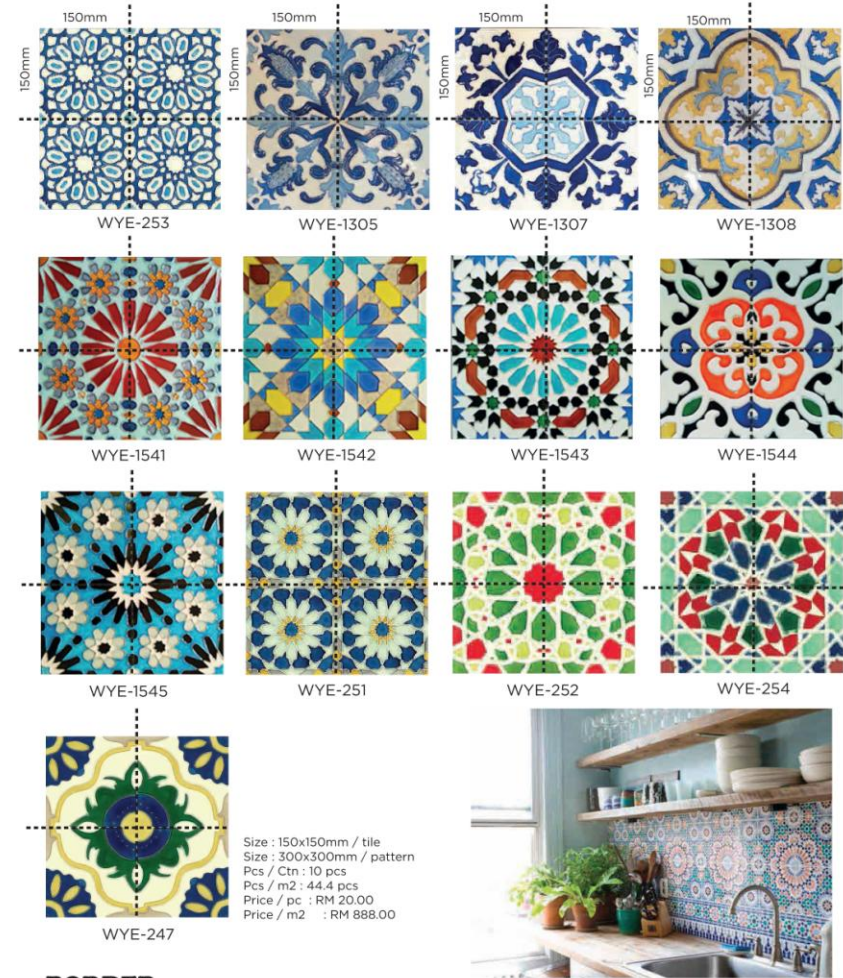

Size : 150x150mm / tile
Size : 300x300mm / pattern
Pcs / Ctn : 10 pcs
Pcs / m² : 44.4 pcs
Price / pc : RM 20.00
Price / m² : RM 888.00