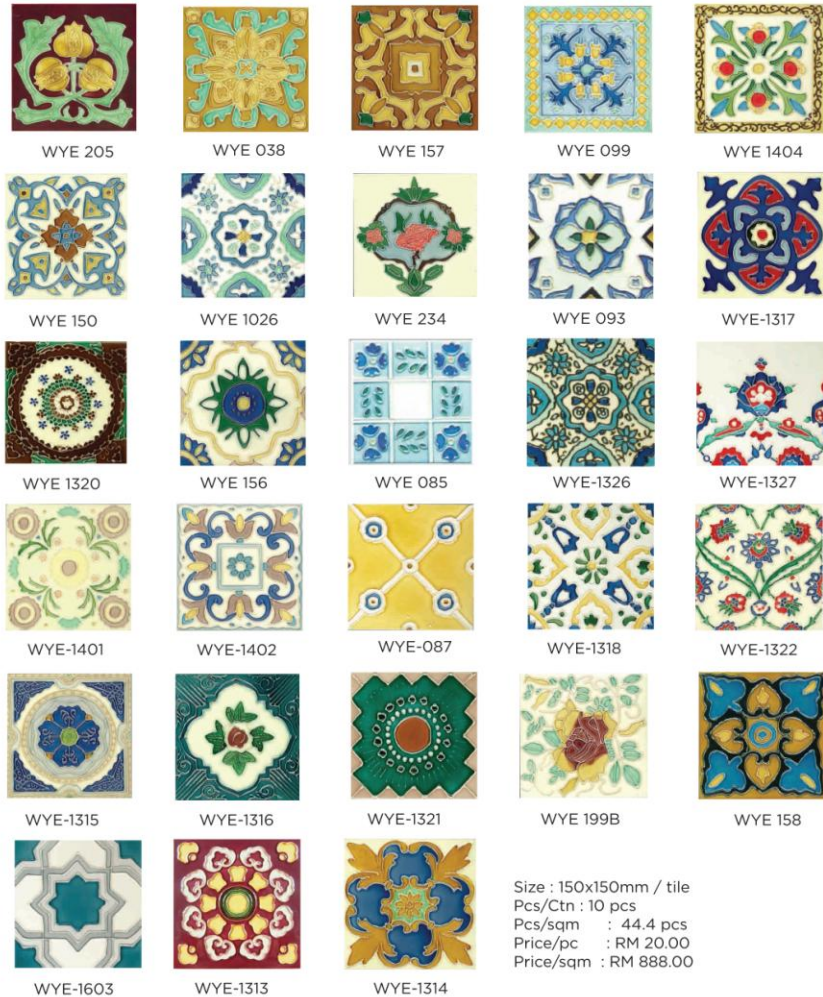

150mm

WHITE

Code : White & WYE-097
 Size : 150x150mm / tile
 Pcs / Ctn : 10 pcs
 Pcs / m² : 44.4 pcs
 Price / pc : RM 10.00
 Price / m² : RM 444.00

RT001

Code : RT001 & RT002
 Size : 150x150mm / tile
 Pcs / Ctn : 10 pcs
 Pcs / m² : 44.4 pcs
 Price / pc : RM 40.00
 Price / m² : RM 1776.00

* All Price- Excluding GST

Size : 150x150mm / tile
 Size : 300x300mm / pattern
 Pcs / Ctn : 10 pcs
 Pcs / m² : 44.4 pcs
 Price / pc : RM 20.00
 Price / m² : RM 888.00

BORDER

Size : 75x150mm / pc
 Pcs / Ctn : 10 pcs
 Pcs / mtr : 6.66 pcs
 Price / pc : RM 20.00
 Price / mtr : RM 133.20