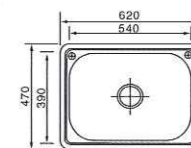

SK38245H DOUBLE BOWL(304)

D:850x500x240
BID:370x420x220

SK38550S DOUBLE BOWL(304)

TOP MOUNT

D:816x425x230
 BID:405x355x230

8143DT SINGLE BOWL WITH DRAINER(202)

D:816x425x230
 BID:455x360x230
 BID:255x305x152

8143ET DOUBLE BOWL(202)

D:816x481x230
 BID:355x405x230

8148BT DOUBLE BOWL(202)

D:860x475x230
 BID:355x405x230
 BID:405x355x230

8647AT DOUBLE BOWL(202)

D:1050x480x230
 BID:355x405x230
 BID:205x285x140

10548AT TWO & A HALF BOWL(202)

D:1050x480x230
 BID:355x405x230
 BID:205x285x140

10548BT ONE & A HALF BOWL(202)

*The fashion design, from the different angle,
 for your kitchen add interest.*

TOP MOUNT

D:440x178
 BID:380x178

430 SINGLE BOWL(202)

D:530x390x178
 BID:460x320x173

5339A SINGLE BOWL(202)

D:450x400x178
 BID:375x320x173

4540 SINGLE BOWL(202)

D:620x470x203
 BID:540x390x198

6247A SINGLE BOWL(202)

BASKET # 01
 320mmx280mm

BASKET # 02
 375mmx327mm