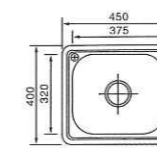

D:965x457x228
BID:533x406x228
BID:356x406x228

SK39746 DOUBLE BOWL(304)

TOP MOUNT

D:680x430x215
BID:606x356x203

36944 SINGLE BOWL(304)

D:816x425x203
BID:405x355x190
BID:305x355x178

38143AT DOUBLE BOWL(304)

D:820x450x203
BID:420x390x190
BID:310x340x165

8143ET DOUBLE BOWL(202)

D:816x481x230
 BID:355x405x230

8148BT DOUBLE BOWL(202)

D:860x475x230
 BID:355x405x230
 BID:405x355x230

8647AT DOUBLE BOWL(202)

D:1050x480x230
 BID:355x405x230
 BID:205x285x140

10548AT TWO & A HALF BOWL(202)

D:1050x480x230
 BID:355x405x230
 BID:205x285x140

10548BT ONE & A HALF BOWL(202)

*The fashion design, from the different angle,
 for your kitchen add interest.*

TOP MOUNT

D:440x178
 BID:380x178

430 SINGLE BOWL(202)

D:530x390x178
 BID:460x320x173

5339A SINGLE BOWL(202)

D:450x400x178
 BID:375x320x173

4540 SINGLE BOWL(202)

D:620x470x203
 BID:540x390x198

6247A SINGLE BOWL(202)

BASKET # 01
 320mmx280mm

BASKET # 02
 375mmx327mm