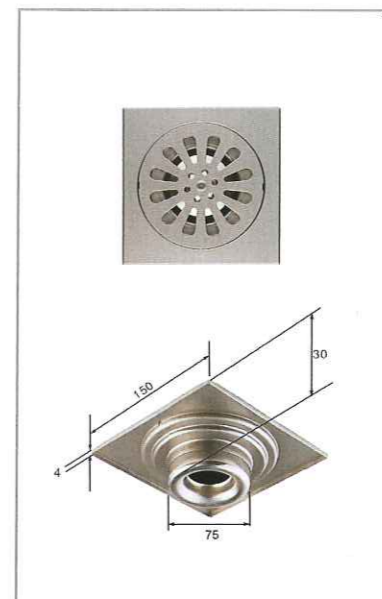

8143ET DOUBLE BOWL(202)

D:816x481x230
 BID:355x405x230

8148BT DOUBLE BOWL(202)

D:860x475x230
 BID:355x405x230
 BID:405x355x230

8647AT DOUBLE BOWL(202)

D:1050x480x230
 BID:355x405x230
 BID:205x285x140

10548AT TWO & A HALF BOWL(202)

D:530x390x178
 BID:460x320x173

5339A SINGLE BOWL(202)

D:450x400x178
 BID:375x320x173

4540 SINGLE BOWL(202)

D:620x470x203
 BID:540x390x198

6247A SINGLE BOWL(202)

BASKET # 01
 320mmx280mm

BASKET # 02
 375mmx327mm

SA- 222
DOUBLE TOWEL BAR-800mm

SA- 200
GRAB BAR-360mm

SA- 221
DOUBLE TOWEL BAR-700mm

SA- 201
GRAB BAR-450mm

ROBE HOOK

ROBE HOOK

SR- 108
FLOOR DRAIN 150mmx150mm

SR- 106
FLOOR DRAIN 150mmx150mm