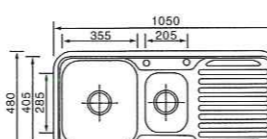

D:965x457x228
BID:533x406x228
BID:356x406x228

SK39746 DOUBLE BOWL(304)

TOP MOUNT

D:680x430x215
BID:606x356x203

36944 SINGLE BOWL(304)

D:816x425x203
BID:405x355x190
BID:305x355x178

38143AT DOUBLE BOWL(304)

D:820x450x203
BID:420x390x190
BID:310x340x165

SK38245H DOUBLE BOWL(304)

D:850x500x240
BID:370x420x220

SK38550S DOUBLE BOWL(304)

TOP MOUNT

D:816x425x230
 BID:405x355x230

8143DT SINGLE BOWL WITH DRAINER(202)

D:816x425x230
 BID:455x360x230
 BID:255x305x152

8143ET DOUBLE BOWL(202)

D:816x481x230
 BID:355x405x230

8148BT DOUBLE BOWL(202)

D:860x475x230
 BID:355x405x230
 BID:405x355x230

8647AT DOUBLE BOWL(202)

D:1050x480x230
 BID:355x405x230
 BID:205x285x140

10548AT TWO & A HALF BOWL(202)

D:1050x480x230
 BID:355x405x230
 BID:205x285x140

10548BT ONE & A HALF BOWL(202)

*The fashion design, from the different angle,
 for your kitchen add interest.*

TOP MOUNT

D:440x178
 BID:380x178

430 SINGLE BOWL(202)