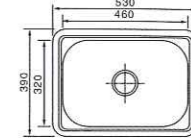

D:965x457x228
BID:533x406x228
BID:356x406x228

SK39746 DOUBLE BOWL(304)

TOP MOUNT

D:680x430x215
BID:606x356x203

36944 SINGLE BOWL(304)

D:816x425x203
BID:405x355x190
BID:305x355x178

38143AT DOUBLE BOWL(304)

D:820x450x203
BID:420x390x190
BID:310x340x165

8143ET DOUBLE BOWL(202)

D:816x481x230
 BID:355x405x230

8148BT DOUBLE BOWL(202)

D:860x475x230
 BID:355x405x230
 BID:405x355x230

8647AT DOUBLE BOWL(202)

D:1050x480x230
 BID:355x405x230
 BID:205x285x140

10548AT TWO & A HALF BOWL(202)

D:1050x480x230
 BID:355x405x230
 BID:205x285x140

10548BT ONE & A HALF BOWL(202)

*The fashion design, from the different angle,
 for your kitchen add interest.*

TOP MOUNT

D:440x178
 BID:380x178

430 SINGLE BOWL(202)

D:530x390x178
 BID:460x320x173

5339A SINGLE BOWL(202)

D:450x400x178
 BID:375x320x173

4540 SINGLE BOWL(202)

D:620x470x203
 BID:540x390x198

6247A SINGLE BOWL(202)

BASKET # 01
 320mmx280mm

BASKET # 02
 375mmx327mm