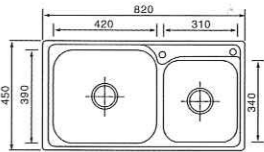

SK39946 TWO & A HALF BOWL(304)

UNDER MOUNT

D:584x457x255
BID:533x406x255

A5-2 SINGLE BOWL(304)

D:838x457x255
BID:381x406x255

A1 DOUBLE BOWL(304)

D:588x461x228
BID:533x406x228

SK35846 SINGLE BOWL(304)

D:965x457x228
BID:533x406x228
BID:356x406x228

SK39746 DOUBLE BOWL(304)

TOP MOUNT

D:680x430x215
BID:606x356x203

36944 SINGLE BOWL(304)

D:816x425x203
BID:405x355x190
BID:305x355x178

38143AT DOUBLE BOWL(304)

D:820x450x203
BID:420x390x190
BID:310x340x165

SK38245H DOUBLE BOWL(304)

D:850x500x240
BID:370x420x220

SK38550S DOUBLE BOWL(304)

TOP MOUNT

D:816x425x230
 BID:405x355x230

8143DT SINGLE BOWL WITH DRAINER(202)

D:816x425x230
 BID:455x360x230
 BID:255x305x152

8143ET DOUBLE BOWL(202)

D:816x481x230
 BID:355x405x230

8148BT DOUBLE BOWL(202)

D:860x475x230
 BID:355x405x230
 BID:405x355x230

8647AT DOUBLE BOWL(202)

D:1050x480x230
 BID:355x405x230
 BID:205x285x140

10548AT TWO & A HALF BOWL(202)