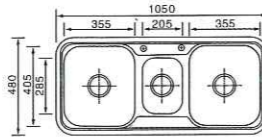

SK38245H DOUBLE BOWL(304)

D:850x500x240
BID:370x420x220

SK38550S DOUBLE BOWL(304)

TOP MOUNT

D:816x425x230
 BID:405x355x230

8143DT SINGLE BOWL WITH DRAINER(202)

D:816x425x230
 BID:455x360x230
 BID:255x305x152

8143ET DOUBLE BOWL(202)

D:816x481x230
 BID:355x405x230

8148BT DOUBLE BOWL(202)

D:860x475x230
 BID:355x405x230
 BID:405x355x230

8647AT DOUBLE BOWL(202)

D:1050x480x230
 BID:355x405x230
 BID:205x285x140

10548AT TWO & A HALF BOWL(202)

D:1050x480x230
 BID:355x405x230
 BID:205x285x140

10548BT ONE & A HALF BOWL(202)

*The fashion design, from the different angle,
 for your kitchen add interest.*

TOP MOUNT

D:440x178
 BID:380x178

430 SINGLE BOWL(202)

D:530x390x178
 BID:460x320x173

5339A SINGLE BOWL(202)

D:450x400x178
 BID:375x320x173

4540 SINGLE BOWL(202)

D:620x470x203
 BID:540x390x198

6247A SINGLE BOWL(202)

BASKET # 01
 320mmx280mm

BASKET # 02
 375mmx327mm