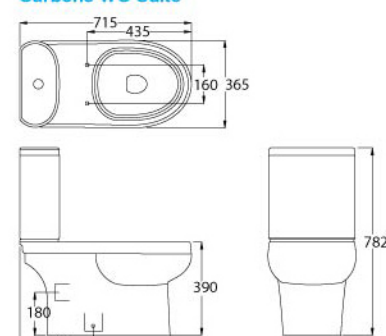

WC1033/LC5033
iLLite WC Suite

WC1031/LC5028
Syenite WC Suite

WC1035
Arene WC Suite

WC1036
Octet WC Suite

WC1040
Carbene WC Suite

Commercial Range and Special Products

WC1037
Spin WC

WC1020
Aroma Wall Hung WC