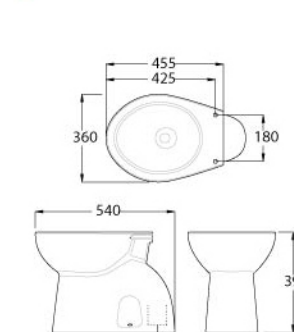

WC1033/LC5033
iLLite WC Suite

WC1031/LC5028
Syenite WC Suite

WC1035
Arene WC Suite

WC1036
Octet WC Suite

WC1040
Carbene WC Suite

Commercial Range and Special Products

WC1037
Spin WC

WC1020
Aroma Wall Hung WC